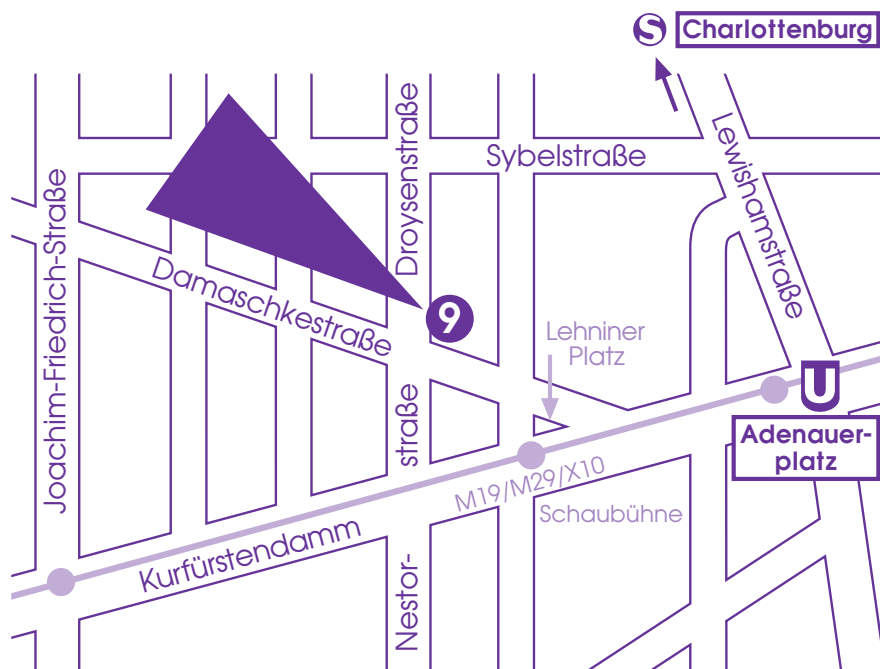

So finden Sie uns:

Bus M19/M29: Lehninger Platz  
(ca. 2 Gehminuten)

U 7: Adenauerplatz  
Bus X10: Adenauerplatz  
(ca. 5 Gehminuten)

S 5/7/75/9: Charlottenburg  
(ca. 8 Gehminuten)